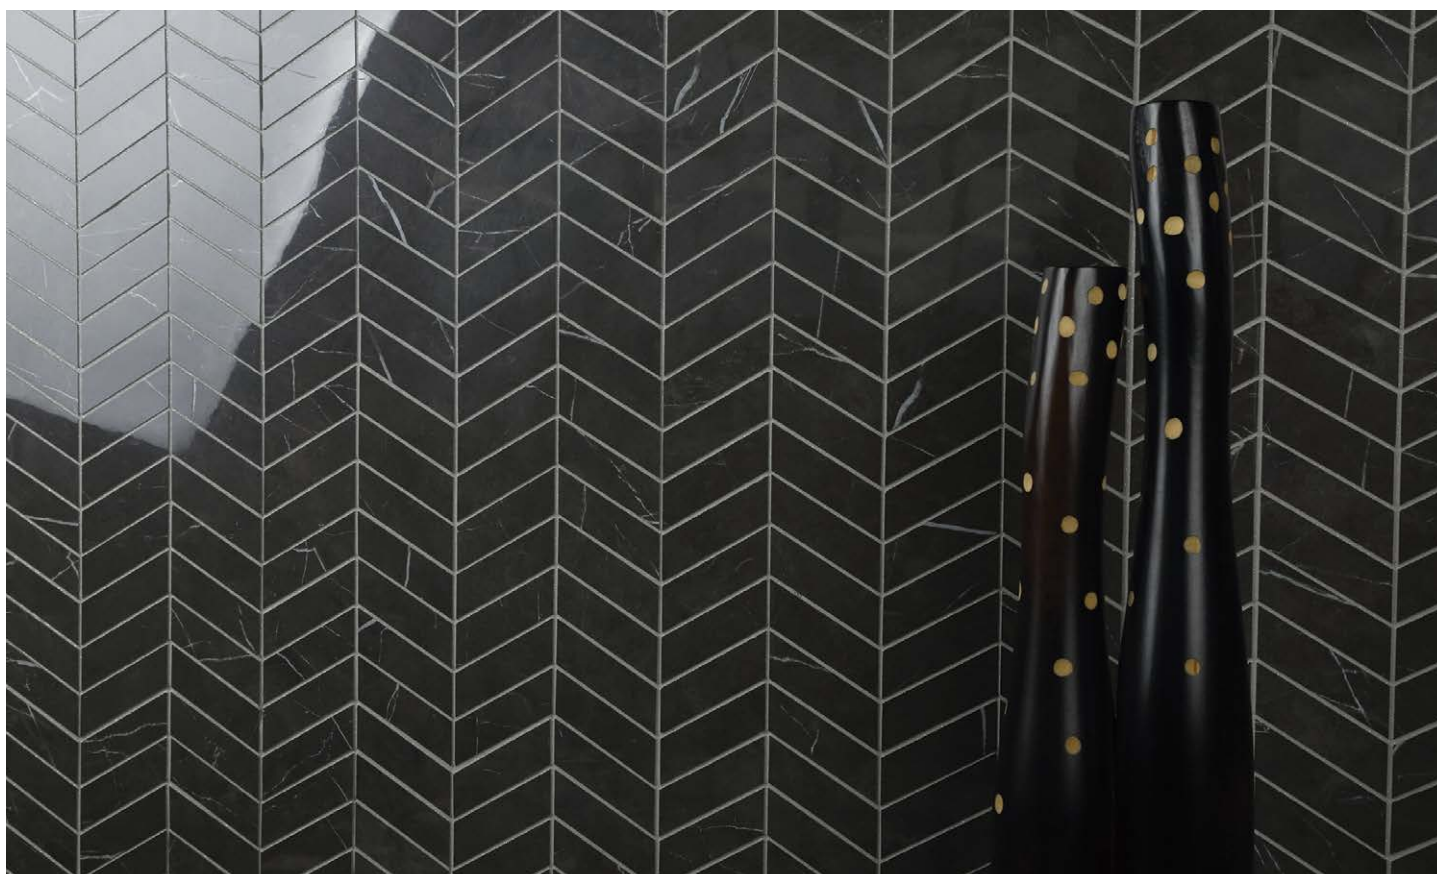

Euromarmo™

Porcelain Tile & Mosaic

WALL / **TRAVERTINE SILVER GOLD** 600X600mm
FLOOR / **TRAVERTINE SILVER GOLD** 600x600mm

TOP / **PEARL WHITE** 1200x600mm
BOTTOM / **CREMA MARFIL** 600x600mm

TOP / **CALACATTA** 900x600mm
BOTTOM / **STATUARIO VENATO** 600x600mm

TOP / CALACATTA GOLD 600x600mm
BOTTOM / CALACATTA GOLD 1200x600mm

TOP / **GRIGIO** 900x600mm
BOTTOM / **PIETRA GREY** 600x600mm

TOP / **BRECCIA GRIGIA** 900x600mm
BOTTOM / **NERO MAQUINA** 600x600mm

TOP / **STATUARIO VENATO DIAMOND CUBE** 300x260mm