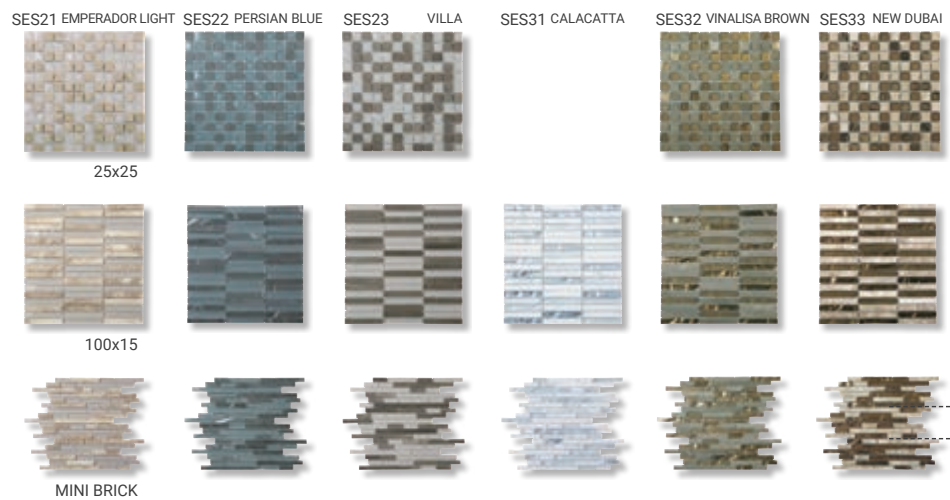

### GLOSSY GLASS & HONED MARBLE

SES05 15x15

SES31 Mini Brick

SES01 Bullets