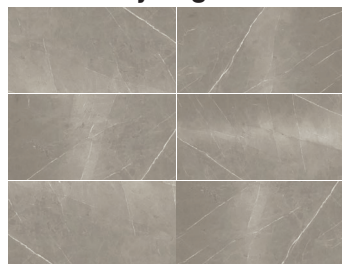

Pierre Black **NEW**

Lilac

Statuario Superiore

Arabescato

Pietra Grey Fog

Marquina Black

Pietra Grey Taupe

Available in stock :