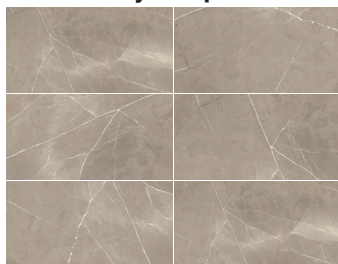

Pierre Black **NEW**

Lilac

Statuario Superiore

Arabescato

Pietra Grey Fog

Marquina Black

Pietra Grey Taupe

Available in stock :