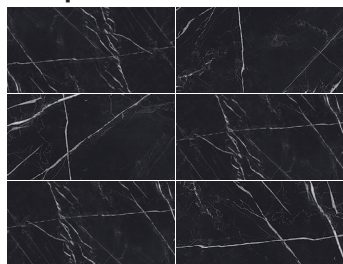

Pierre Black **NEW**

Lilac

Statuario Superiore

Arabescato

Pietra Grey Fog

Marquina Black

Pietra Grey Taupe

Available in stock :